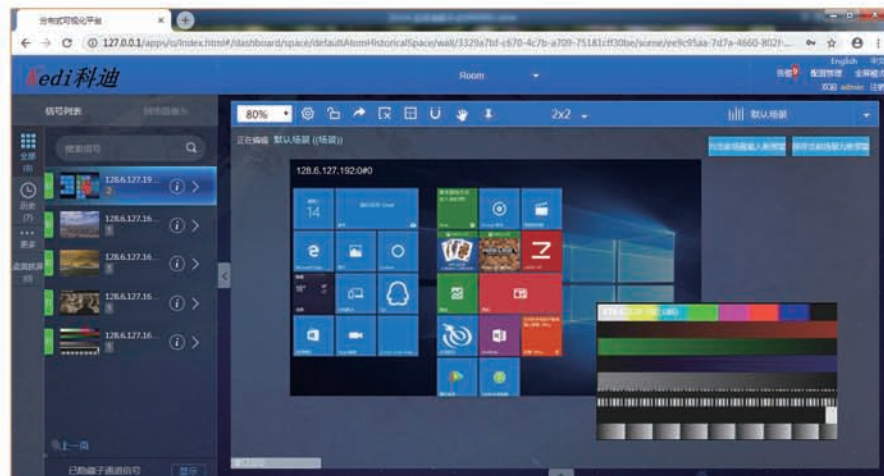

### 分布式系统管理软件

Software

分布式系统管理软件可运行于Windows操作系统或Linux操作系统；通过浏览器登录，实现分布式系统的大屏拼接、KVM管理、投影融合的配置管理及操作控制等。

登录界面

软件界面

## 分布式系统案例