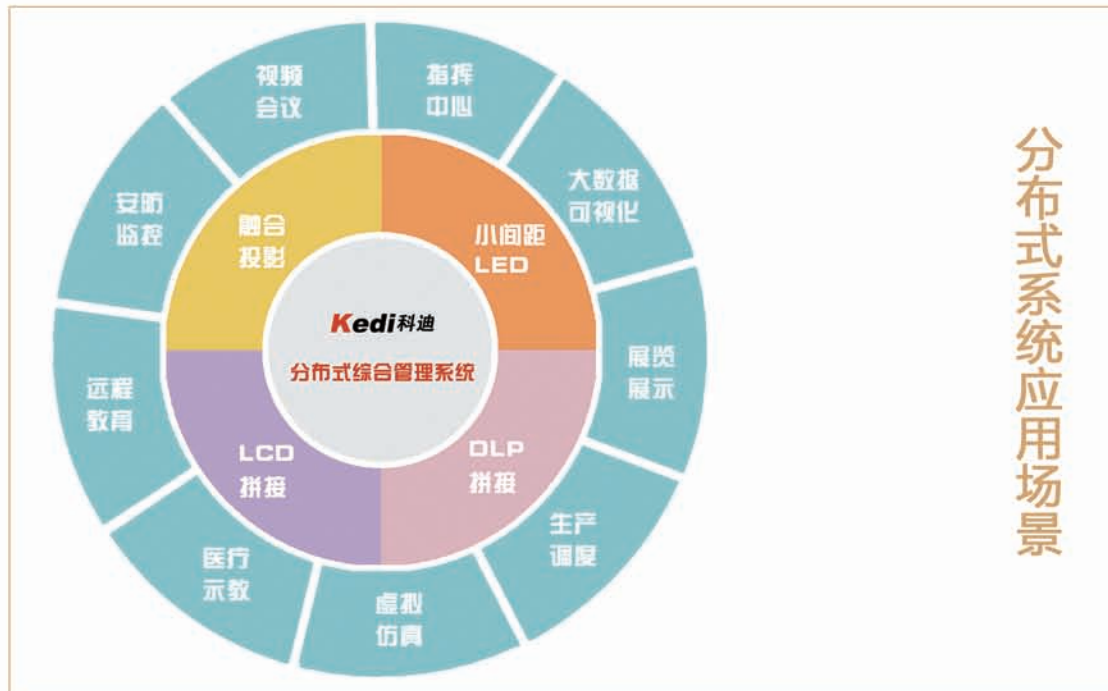

#### Introduction

科迪分布式综合管理系统突破了小间距LED难以精准同步的瓶颈，实现了对LCD、DLP、DID尤其是小间距LED显示屏的完美支持，采用节点式硬件结构，每个输入、输出节点独立分开，通过网线接入交换机，对数据进行交互传输。

系统采用视音频编解码技术，通过各种信号输入节点，实现全信号接入，将采集到的DVI、VGA、YPbPr、CVBS、3G-SDI、4K、IP等信号进行处理和编码，通过专用的网络通讯协议，将编码后的视频流经中心交换机传输到输出节点解码，并转换为DVI、4K数字信号输出到拼接大屏。

整个系统功能强大，一套系统即可实现漫游、拼接、多画面分割、投影融合、KVM坐席管理、中控等各项功能，实现了拼接、显示、控制一体化，是一套整合当今网络技术、流媒体技术、通讯技术、触摸控制技术、可编程芯片技术于一身的先进分布式系统。

科迪分布式综合管理系统

分布式系统层次结构

分布式系统应用场景