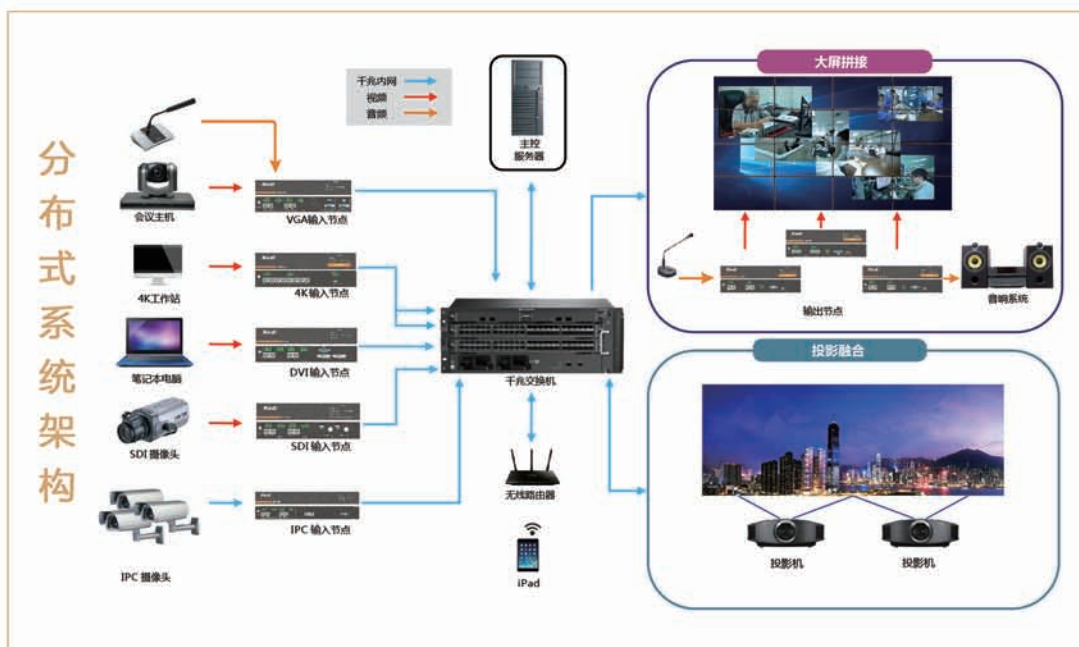

分布式系统简介

Introduction

科迪分布式综合管理系统突破了小间距LED难以精准同步的瓶颈，实现了对LCD、DLP、DID尤其是小间距LED显示屏的完美支持，采用节点式硬件结构，每个输入、输出节点独立分开，通过网线接入交换机，对数据进行交互传输。

系统采用视音频编解码技术，通过各种信号输入节点，实现全信号接入，将采集到的DVI、VGA、YPbPr、CVBS、3G-SDI、4K、IP等信号进行处理和编码，通过专用的网络通讯协议，将编码后的视频流经中心交换机传输到输出节点解码，并转换为DVI、4K数字信号输出到拼接大屏。

整个系统功能强大，一套系统即可实现漫游、拼接、多画面分割、投影融合、KVM坐席管理、中控等各项功能，实现了拼接、显示、控制一体化，是一套整合当今网络技术、流媒体技术、通讯技术、触摸控制技术、可编程芯片技术于一身的先进分布式系统。